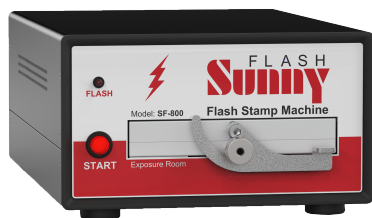

استامپ پرس

تعداد در کارتن	قیمت (تومان)	سایز (میلیمتر)	کد کالا
۱۲	۱,۶۰۰,۰۰۰	∅ ۵۰	1050