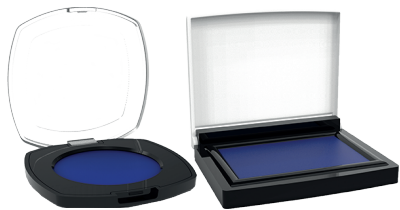

مهرهای بیضی

تعداد در کارتن	قیمت (تومان)	سایز (میلیمتر)	کد کالا
۲۰ - ۱۲۰	۶۰۰,۰۰۰	۳۵×۵۵	2515
۲۰ - ۱۲۰	۵۵۰,۰۰۰	۳۰×۴۵	2516

مهرهای جیبی

تعداد در کارتن	قیمت (تومان)	سایز (میلیمتر)	کد کالا
۵۰ - ۲۰۰	۲۷۰,۰۰۰	۱۵ × ۳۸	7511
۵۰ - ۲۰۰	۳۵۰,۰۰۰	۲۰ × ۴۷	7512

تاریخ زن

تعداد در کارتن	قیمت (تومان)	سایز (میلیمتر)	کد کالا
۲۰ - ۱۲۰	۸۰۰,۰۰۰	۳۰ × ۵۰	D - 3514
۲۰ - ۱۲۰	۳۲۰,۰۰۰	۴ × ۲۲	D - 6510

جوهر و استامپ رومیزی / در چهار رنگ

تعداد در کارتن	قیمت (تومان)	شرح و سایز (میلیمتر)	کد کالا
۸۰ - ۴۰۰	۱۵۰,۰۰۰	جوهر ۲۶ میلی لیتر	2505
		جوهر لیزری ۱۰ میلی لیتر	2508 New
۲۴۰	۱۳۰,۰۰۰	استامپ رومیزی سایز ۳۸×۵۸	2560
۱۲۰	۱۵۰,۰۰۰	استامپ رومیزی سایز ۵۰×۸۰	2570
۶۰	۹۹۰,۰۰۰	استامپ رومیزی سایز ۱۴۸×۲۱۰	2590
۱۲۰	۱۹۰,۰۰۰	استامپ نانو/ اثر انگشت آبی و مشکی	2550-F