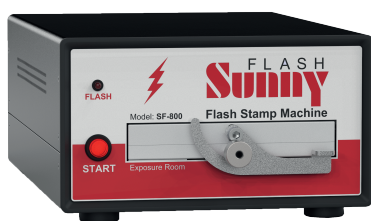

دستگاه مهر لیزری

قیمت (تومان)	شرح	کد کالا
۱۷.۰۰۰.۰۰۰	دستگاه مهر لیزری ۲ لامپی	SF - 800