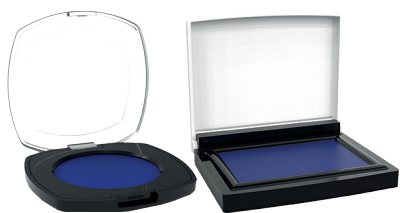

جوهر و استامپ رومیزی / در چهار رنگ

تعداد در کارتن	قیمت (تومان)	شرح و سایز (میلیمتر)	کد کالا
۸۰ - ۴۰۰	۵۸.۰۰۰۰	جوهر ۲۶ میلی لیتر	2505
۲۴۰	۵۰.۰۰۰۰	استامپ رومیزی سایز ۳۸×۵۸	2560
۱۲۰	۶۰.۰۰۰۰	استامپ رومیزی سایز ۵۰×۸۰	2570
۶۰	۴۹۰.۰۰۰۰	استامپ رومیزی سایز ۱۴۸×۲۱۰	2590
۱۲۰	۷۲.۰۰۰۰	استامپ نانو/ اثر انگشت آبی و مشکی	2550-F