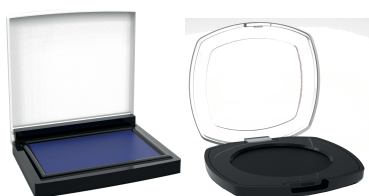

مهرهای مستطیل طرح جدید

تعداد در کارتن	قیمت (تومان)	سایز (میلیمتر)	کد کالا
۵۰ - ۴۰۰	۷۵,۰۰۰	۱۰ x ۲۶	3510
۵۰ - ۴۰۰	۹۰,۰۰۰	۱۴ x ۳۸	3511
۵۰ - ۳۰۰	۱۰۵,۰۰۰	۱۸ x ۴۷	3512
۵۰ - ۲۰۰	۱۱۵,۰۰۰	۲۲ x ۵۸	3513
۲۰ - ۱۲۰	۲۰۰,۰۰۰	۳۰ x ۵۰	3514
۲۰ - ۱۲۰	۲۲۵,۰۰۰	۴۰ x ۶۰	3517
۵۰ - ۲۰۰	۱۸۰,۰۰۰	۲۴ x ۴۱	3518
۳۰ - ۶۰	۲۶۰,۰۰۰	۳۸ x ۷۵	3520

مهرهای مربع

تعداد در کارتن	قیمت (تومان)	سایز (میلیمتر)	کد کالا
۵۰ - ۲۰۰	۱۷۰,۰۰۰	۳۰ x ۳۰	2532
۲۰ - ۱۲۰	۱۹۵,۰۰۰	۴۰ x ۴۰	2542

مهرهای دایره

تعداد در کارتن	قیمت (تومان)	سایز (میلیمتر)	کد کالا
۵۰ - ۲۰۰	۱۷۰,۰۰۰	قطر ۳۲	2530
۲۰ - ۱۲۰	۱۹۵,۰۰۰	قطر ۴۲	2540

مهرهای بیضی

تعداد در کارتن	قیمت (تومان)	سایز (میلیمتر)	کد کالا
۲۰ - ۱۲۰	۲۳۰,۰۰۰	۳۵ x ۵۵	2515
۲۰ - ۱۲۰	۱۹۵,۰۰۰	۳۰ x ۴۵	2516

مهرهای جیبی

تعداد در کارتن	قیمت (تومان)	سایز (میلیمتر)	کد کالا
۵۰ - ۲۰۰	۱۰۰,۰۰۰	۱۵ x ۳۸	7511
۵۰ - ۲۰۰	۱۳۰,۰۰۰	۲۰ x ۴۷	7512