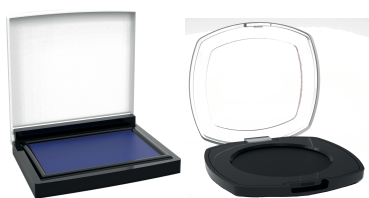

مهرهای مستطیل طرح جدید

تعداد در کارتن	قیمت (تومان)	سایز (میلیمتر)	کد کالا
۵۰ - ۴۰۰	۷۲,۰۰۰	۱۰ x ۲۶	3510
۵۰ - ۴۰۰	۸۳,۰۰۰	۱۴ x ۳۸	3511
۵۰ - ۳۰۰	۹۵,۰۰۰	۱۸ x ۴۷	3512
۵۰ - ۲۰۰	۱۰۵,۰۰۰	۲۲ x ۵۸	3513
۲۰ - ۱۲۰	۱۸۵,۰۰۰	۳۰ x ۵۰	3514
۲۰ - ۱۲۰	۲۱۰,۰۰۰	۴۰ x ۶۰	3517
۵۰ - ۲۰۰	۱۶۵,۰۰۰	۲۴ x ۴۱	3518
۳۰ - ۶۰	۲۴۰,۰۰۰	۳۸ x ۷۵	3520

مهرهای مربع

تعداد در کارتن	قیمت (تومان)	سایز (میلیمتر)	کد کالا
۵۰ - ۲۰۰	۱۵۵,۰۰۰	۳۰ x ۳۰	2532
۲۰ - ۱۲۰	۱۸۰,۰۰۰	۴۰ x ۴۰	2542

مهرهای دایره

تعداد در کارتن	قیمت (تومان)	سایز (میلیمتر)	کد کالا
۵۰ - ۲۰۰	۱۵۵,۰۰۰	قطر ۳۲	2530
۲۰ - ۱۲۰	۱۸۰,۰۰۰	قطر ۴۲	2540

مهرهای بیضی

تعداد در کارتن	قیمت (تومان)	سایز (میلیمتر)	کد کالا
۲۰ - ۱۲۰	۲۱۰,۰۰۰	۳۵ x ۵۵	2515
۲۰ - ۱۲۰	۱۸۰,۰۰۰	۳۰ x ۴۵	2516

مهرهای جیبی

تعداد در کارتن	قیمت (تومان)	سایز (میلیمتر)	کد کالا
۵۰ - ۲۰۰	۹۵,۰۰۰	۱۵ x ۳۸	7511
۵۰ - ۲۰۰	۱۲۰,۰۰۰	۲۰ x ۴۷	7512