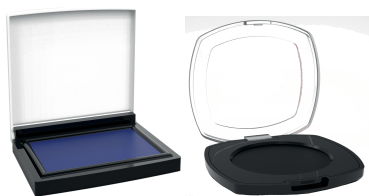

مهرهای مستطیل طرح جدید

تعداد در کارتن	قیمت (تومان)	سایز (میلیمتر)	کد کالا
۵۰ - ۴۰۰	۶۵,۰۰۰	۱۰ x ۲۶	3510
۵۰ - ۴۰۰	۷۵,۰۰۰	۱۴ x ۳۸	3511
۵۰ - ۳۰۰	۸۵,۰۰۰	۱۸ x ۴۷	3512
۵۰ - ۲۰۰	۹۵,۰۰۰	۲۲ x ۵۸	3513
۲۰ - ۱۲۰	۱۷۰,۰۰۰	۳۰ x ۵۰	3514
۲۰ - ۱۲۰	۱۹۰,۰۰۰	۴۰ x ۶۰	3517
۵۰ - ۲۰۰	۱۵۰,۰۰۰	۲۴ x ۴۱	3518
۳۰ - ۶۰	۲۲۰,۰۰۰	۳۸ x ۷۵	3520

مهرهای مربع

تعداد در کارتن	قیمت (تومان)	سایز (میلیمتر)	کد کالا
۵۰ - ۲۰۰	۱۴۰,۰۰۰	۳۰ x ۳۰	2532
۲۰ - ۱۲۰	۱۶۵,۰۰۰	۴۰ x ۴۰	2542

مهرهای دایره

تعداد در کارتن	قیمت (تومان)	سایز (میلیمتر)	کد کالا
۵۰ - ۲۰۰	۱۴۰,۰۰۰	قطر ۳۲	2530
۲۰ - ۱۲۰	۱۶۵,۰۰۰	قطر ۴۲	2540

مهرهای بیضی

تعداد در کارتن	قیمت (تومان)	سایز (میلیمتر)	کد کالا
۲۰ - ۱۲۰	۱۹۰,۰۰۰	۳۵ x ۵۵	2515
۲۰ - ۱۲۰	۱۶۵,۰۰۰	۳۰ x ۴۵	2516

مهرهای جیبی

تعداد در کارتن	قیمت (تومان)	سایز (میلیمتر)	کد کالا
۵۰ - ۲۰۰	۸۵,۰۰۰	۱۵ x ۳۸	7511
۵۰ - ۲۰۰	۱۱۰,۰۰۰	۲۰ x ۴۷	7512